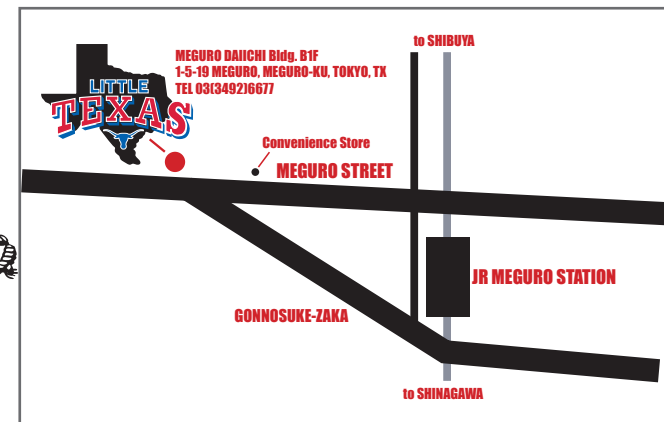

東京都目黒区目黒1-5-19 目黒第一ビルB1F
Phone 03-3492-6677
営業時間 月~金 18:00~24:00
土 17:00~23:00
日祝 Close(貸切可能)

※M.C.-Music Charge, D.C.-Dance Charge, P.C.-Party Charge, C.C.-Cover Charge