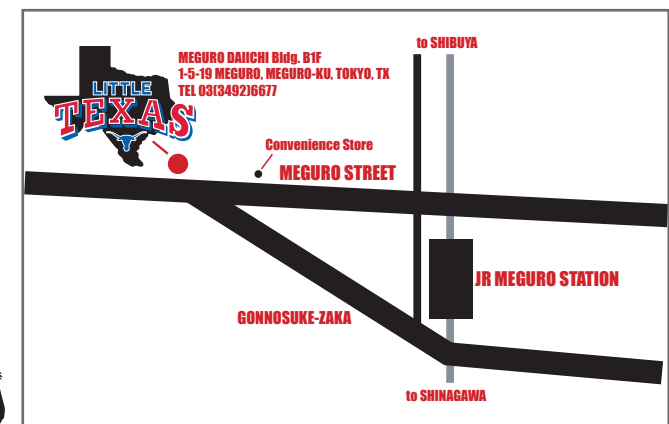

1月 January Event Schedule

- 9(木) MARY BAND
- 10(金) 田村大介 with Mockingbirds
- 11(土) The Country Fairground
- 15(水) TCB (武谷カントリーバンド)
- 17(金) Talent Show リトルテキサスのステージで歌おう!
  Host Band 北農英則 & ザ・リトルテキサスバンド
- 18(土) ささ木ゆうこ & ザ・リトルテキサスバンド
- 22(水) 関谷真奈美 & ドリーム・キャッチャーズ
- 24(金) ケン川越
- 25(土) テキサスダンスナイト Vol. 230 17:00~
- 28(火) Dicky 北農 & His Band
- 30(木) Cadillac Cowboys
- 31(金) Special Country Night - 赤田クマゴロー from 西宮

- M.C. ¥2,200-
- M.C. ¥2,200-
- M.C. ¥2,200-
- M.C. ¥2,200-
- M.C. ¥2,200-
- M.C. ¥2,200-
- M.C. ¥2,200-
- M.C. ¥2,200-
- D.C. ¥1,800-
- M.C. ¥2,200-
- M.C. ¥2,200-
- M.C. ¥2,200-
- M.C. ¥2,200-