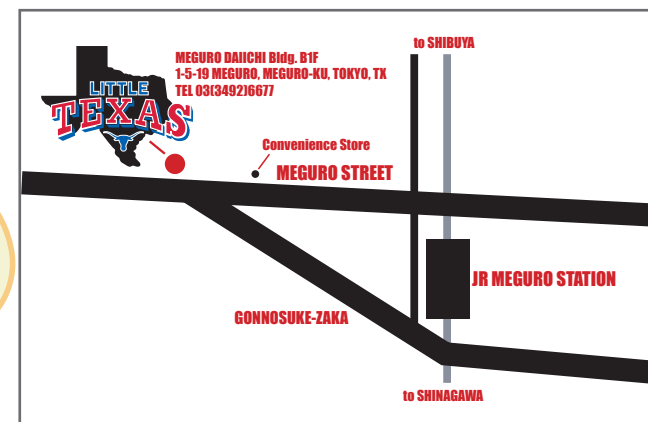

12月 December Event Schedule

5(木)	Bronco & Spirits	M.C. ¥2,200-
6(金)	Bluegrass Swap Meet ~ Host Band Dicky北農&Grass Pickers	M.C. ¥2,200-
7(土)	MARY BAND	M.C. ¥2,200-
12(木)	Cadillac Cowboys	M.C. ¥2,200-
13(金)	田村大介 with Mockingbirds	M.C. ¥2,200-
14(土)	The Country Fairground	M.C. ¥2,200-
15(日)	Little Texas Country Christmas ※要予約 OPEN: 17:00~ 今関正喜・武谷健・ザ・リトルテキサスバンド ケーキ+プレゼント付	P.C. ¥3,000-
17(火)	TCB(武谷カントリーバンド)	M.C. ¥2,200-
18(水)	Floyd Vanlaningham - Acoustic Solo	M.C. ¥1,500-
19(木)	Wildwood Roses	M.C. ¥2,200-
20(金)	Talent Show リトルテキサスのステージで歌おう! Host Band 北農英則&ザ・リトルテキサスバンド	M.C. ¥2,200-
21(土)	SASANO BAND	M.C. ¥2,200-
22(日)	2024 SA-YO-NA-RA テキサスダンスナイト Vol. 229 17:00~	D.C. ¥1,800-
24(火)	Dicky 北農 & His Band	M.C. ¥2,200-
25(水)	関谷真奈美&ドリーム・キャッチャーズ	M.C. ¥2,200-