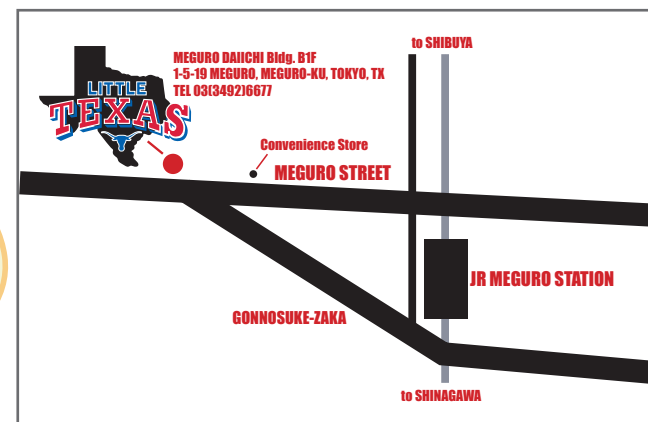

LIVE 19:10~19:50 20:30~21:10 21:50~22:30

- ◆11/1(金) 12/6(金) Bluegrass Swap Meet
- ◆11/15(金) 12/20(金) Talent Show
※リトルテキサスのステージで歌いたい方大集合!
- ◆11/30(土) 12/22(日) テキサスダンスナイト
※12/22は2024 Sa-Yo-Na-Ra テキサスダンスナイト
- ◆12/15(日) Little Texas Country Christmas
今関正喜・武谷健・ザ・リトルテキサスバンド
OPEN:17:00 ※要予約

※12/26(木)~1/8(水)は年末年始休業となります。

※スケジュールは変更になる場合がありますので、ご注意ください。

12月 December Event Schedule

5(木)	Bronco & Spirits	M.C. ¥2,200-
6(金)	Bluegrass Swap Meet ~ Host Band Dicky北農 & Grass Pickers	M.C. ¥2,200-
7(土)	MARY BAND	M.C. ¥2,200-
12(木)	Cadillac Cowboys	M.C. ¥2,200-
13(金)	田村大介 with Mockingbirds	M.C. ¥2,200-
14(土)	The Country Fairground	M.C. ¥2,200-
15(日)	Little Texas Country Christmas ※要予約 OPEN: 17:00~ 今関正喜・武谷健・ザ・リトルテキサスバンド ケーキ+プレゼント付	P.C. ¥3,000-
17(火)	TCB (武谷カントリーバンド)	M.C. ¥2,200-
19(木)	Wildwood Roses	M.C. ¥2,200-
20(金)	Talent Show リトルテキサスのステージで歌おう! Host Band 北農英則 & ザ・リトルテキサスバンド	M.C. ¥2,200-
21(土)	SASANO BAND	M.C. ¥2,200-
22(日)	2024 SA-YO-NA-RA テキサスダンスナイト Vol. 229 17:00~	D.C. ¥1,800-
24(火)	Dicky 北農 & His Band	M.C. ¥2,200-
25(水)	関谷真奈美 & ドリーム・キャッチャーズ	M.C. ¥2,200-