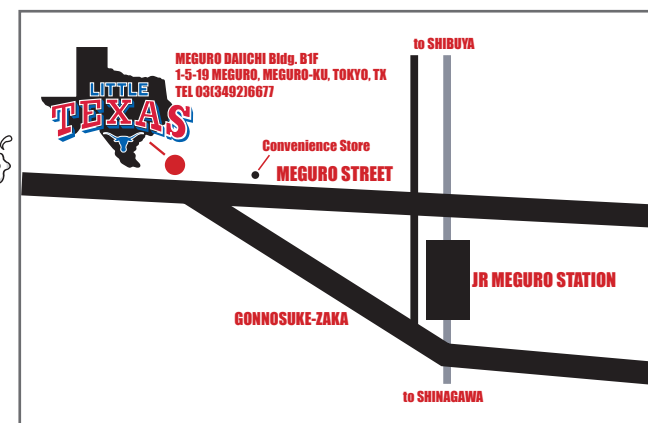

東京都目黒区目黒1-5-19 目黒第一ビルB1F
Phone 03-3492-6677
営業時間 月~金 18:00~24:00
土 17:00~23:00
日祝 Close(貸切可能)