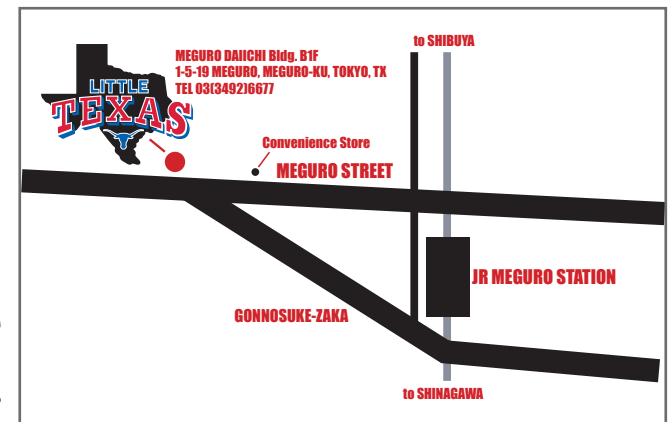

5月 May Event Schedule

- 6(土) MARY BAND
- 10(水) Bubba & The Texas Special
- 12(金) 田村大介 with Mockingbirds
- 13(土) The Country Fairground
- 19(金) Talent Show - リトルテキサスのステージで歌おう!
  Host Band 北農英則 & ザ・リトルテキサスバンド
- 20(土) ささ木ゆうこ & ザ・リトルテキサスバンド
- 21(日) ヘンリー矢板/Dicky北農 Band
  Special Guest : Pete Denahy (Vo.&Fi.) from Australia
  OPEN 17:00~ START 18:00~ 2回ステージ
- 23(火) Dicky 北農 & His Band
- 24(水) 関谷真奈美 & ドリーム・キャッチャーズ
- 25(木) Cadillac Cowboys
- 26(金) ケン川越
- 27(土) テキサスダンスナイト Vol. 210 17:00~
- 31(水) YURIE

- M.C. ¥2,200-
- M.C. ¥2,200-
- M.C. ¥2,200-
- M.C. ¥2,200-
- M.C. ¥2,200-
- M.C. ¥2,200-
- M.C. ¥3,000-
- M.C. ¥2,200-
- M.C. ¥2,200-
- M.C. ¥2,200-
- M.C. ¥2,200-
- D.C. ¥1,500-
- M.C. ¥2,200-