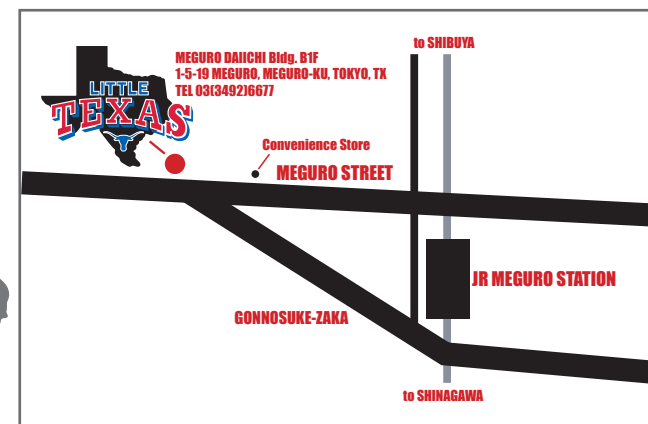

3月 March Event Schedule

- 3(金) Bluegrass Swap Meet ~ Host Band Dicky北農 & Grass Pickers
- 4(土) MARY BAND
- 8(水) Bubba & The Texas Special
- 10(金) 田村大介 with Mockingbirds
- 11(土) The Country Fairground
- 12(日) Western Swing Show OPEN 17:00~ START 18:00~
  18:00~18:50 The Bonnets 19:10~20:00 The Flying Dumpling Brothers
  20:20~21:30 The Bear Flag Trio (from California)
- 17(金) Talent Show - リトルテキサスのステージで歌おう!
  Host Band 北農英則 & ザ・リトルテキサスバンド
- 18(土) ささ木ゆうこ & ザ・リトルテキサスバンド
- 19(日) Miki's Stable OPEN 14:00~ START 15:00~ 2回ステージ
- 22(水) 関谷真奈美 & ドリーム・キャッチャーズ
- 24(金) トニー中村 & The Statesiders
- 25(土) テキサスダンスナイト Vol. 208 17:00~
- 28(火) Dicky 北農 & His Band
- 29(水) YURIE
- 30(木) Cadillac Cowboys
- 31(金) South to West

- M.C. ¥2,200-
- M.C. ¥2,200-
- M.C. ¥2,200-
- M.C. ¥2,200-
- M.C. ¥2,200-
- M.C. ¥2,500-

- M.C. ¥2,200-
- M.C. ¥2,200-
- M.C. ¥2,200-
- M.C. ¥2,200-
- D.C. ¥1,500-
- M.C. ¥2,200-
- M.C. ¥2,200-
- M.C. ¥2,200-
- M.C. ¥2,200-