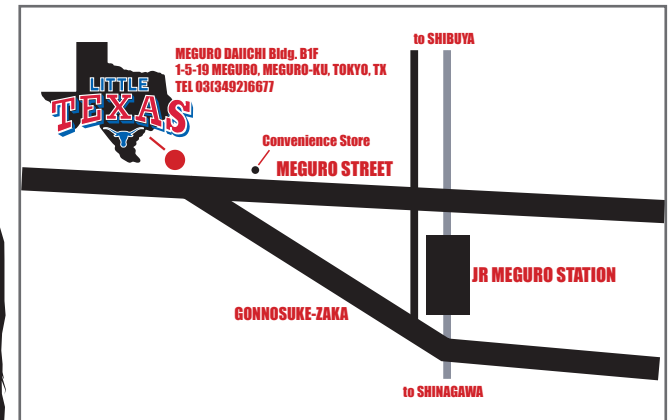

7月 July Event Schedule

1(金)	Bluegrass Swap Meet ~ Host Band Dicky北農&Grass Pickers	M.C. ¥2,200-
2(土)	MARY BAND	M.C. ¥2,200-
8(金)	田村大介 with Mockingbirds	M.C. ¥2,200-
9(土)	The Country Fairground	M.C. ¥2,200-
13(水)	Bubba & The Texas Special	M.C. ¥2,200-
15(金)	Talent Show - リトルテキサスのステージで歌おう! Host Band 北農英則&ザ・リトルテキサスバンド	M.C. ¥2,200-
16(土)	ささ木ゆうこ&ザ・リトルテキサスバンド	M.C. ¥2,200-
20(水)	深澤友梨恵	M.C. ¥2,200-
22(金)	トニー中村&The Statesiders	M.C. ¥2,200-
23(土)	South to West	M.C. ¥2,200-
26(火)	Dicky 北農 & His Band	M.C. ¥2,200-
27(水)	関谷真奈美&ドリーム・キャッチャーズ	M.C. ¥2,200-
28(木)	Cadillac Cowboys	M.C. ¥2,200-
29(金)	Special Country Night - 赤田クマゴロー from 西宮	M.C. ¥2,200-
30(土)	テキサスダンスナイト Vol. 200 17:00~	D.C. ¥1,500-

※M.C.-Music Charge, D.C.-Dance Charge, P.C.-Party Charge