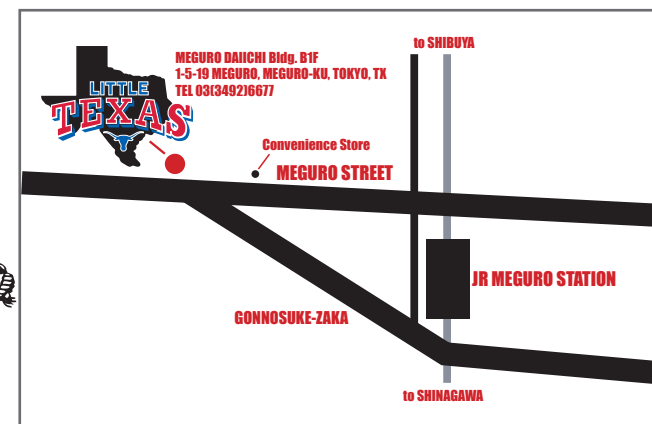

2 月 February Event Schedule

4(金)	Bluegrass Swap Meet ~ Host Band Dicky北農&Grass Pickers	M.C. ¥2,200-
5(土)	MARY BAND	M.C. ¥2,200-
9(水)	Bubba & The Texas Special	M.C. ¥2,200-
11(金)	田村大介 with Mockingbirds	M.C. ¥2,200-
12(土)	The Country Fairground	M.C. ¥2,200-
18(金)	Talent Show - リトルテキサスのステージで歌おう! Host Band 北農英則 & ザ・リトルテキサスバンド	M.C. ¥2,200-
19(土)	SASANO BAND	M.C. ¥2,200-
22(火)	Dicky 北農 & His Band	M.C. ¥2,200-
23(水)	関谷真奈美 & ドリーム・キャッチャーズ	M.C. ¥2,200-
24(木)	Cadillac Cowboys	M.C. ¥2,200-
25(金)	トニー中村 & The Statesiders	M.C. ¥2,200-
25(土)	テキサスダンスナイト Vol. 195 17:00~	D.C. ¥1,500-