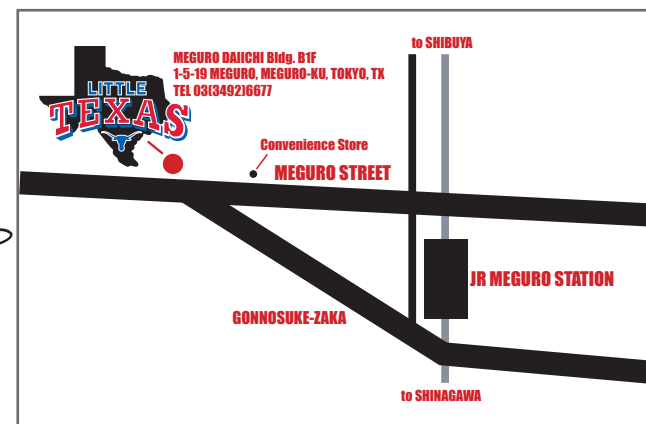

10/19(土)~22(火)は臨時休業となります。

※スケジュールは変更になる場合がありますので、ご注意ください。

10月 October Event Schedule

4(金)	Bluegrass Swap Meet ~ Host Band Dicky北農 & Grass Pickers	M.C. ¥2,200-
5(土)	MARY BAND	M.C. ¥2,200-
9(水)	Bubba & The Texas Special	M.C. ¥2,200-
10(木)	AKI & Another Frontier	M.C. ¥2,200-
11(金)	田村大介 with Mockingbirds	M.C. ¥2,200-
12(土)	The Country Fairground	M.C. ¥2,200-
15(火)	Dicky 北農 & His Band	M.C. ¥2,200-
16(水)	SASANO BAND	M.C. ¥2,200-
17(木)	石田新太郎とシティライツ、石田美也	M.C. ¥3,000-
18(金)	Talent Show - リトルテキサスのステージで歌おう! Host Band 北農英則 & ザ・リトルテキサスバンド ●●● 10/19(土)~22(火)臨時休業 ●●●	M.C. ¥2,200-
23(水)	Special Country Night - マイク伊藤 Show ザ・リトルテキサスバンド 19:20~20:20、20:50~21:50 ※要予約	M.C. ¥3,000-
24(木)	New Departures	M.C. ¥2,200-
25(金)	トニー中村 & The Statesiders	M.C. ¥2,200-
26(土)	テキサスダンスナイト Vol. 169 17:00~ - ハロウィンスペシャル	D.C. ¥1,500-
30(水)	関谷真奈美 & ドリーム・キャッチャーズ	M.C. ¥2,200-
31(木)	Cadillac Cowboys	M.C. ¥2,200-