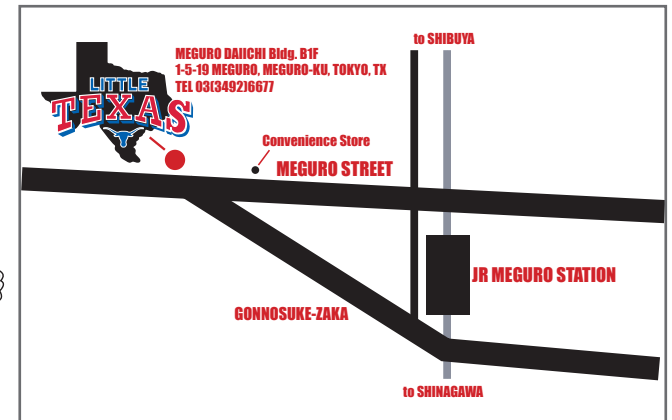

東京都目黒区目黒1-5-19 目黒第一ビルB1F
Phone 03-3492-6677
営業時間 月~金 18:00~24:00
土 17:00~23:00
日祝 Close(貸切可能)

※M.C.-Music Charge, D.C.-Dance Charge, P.C.-Party Charge