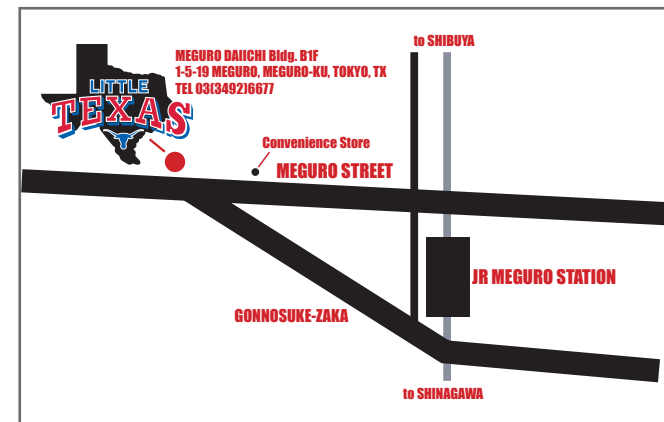

- | | | |
|-------|--|--------------|
| 8(水) | Bubba & The Texas Special | M.C. ¥2,200- |
| 10(金) | 田村大介 with Mockingbirds | M.C. ¥2,200- |
| 11(土) | The Country Fairground | M.C. ¥2,200- |
| 13(月) | Shinji Segawa Outlaw Country Live!
瀬川信二 Grand Board/Bass/Vocal、子安文 Fiddle、今瀬真郎太 Drums、外園一馬 Guitar | M.C. ¥3,000- |
| 15(水) | MARY BAND | M.C. ¥2,200- |
| 16(木) | 石田新太郎とシティライツ、石田美也 | M.C. ¥3,000- |
| 17(金) | Talent Show - リトルテキサスのステージで歌おう!
Host Band 北農英則 & ザ・リトルテキサスバンド | M.C. ¥2,200- |
| 18(土) | ささ木ゆうこ & ザ・リトルテキサスバンド | M.C. ¥2,200- |
| 23(木) | New Departures | M.C. ¥2,200- |
| 24(金) | トニー中村 & The Statesiders | M.C. ¥2,200- |
| 25(土) | テキサスダンスナイト Vol. 164 17:00~ | D.C. ¥1,500- |
| 28(火) | Dicky 北農 & His Band | M.C. ¥2,200- |
| 30(木) | Cadillac Cowboys | M.C. ¥2,200- |
| 31(金) | South to West
Vo.&Gt. Dicky 北農 Ps. 村中靖愛 Vo.&Bs. 金丸秀人 Vo.&Dr. 金武功 | M.C. ¥2,200- |