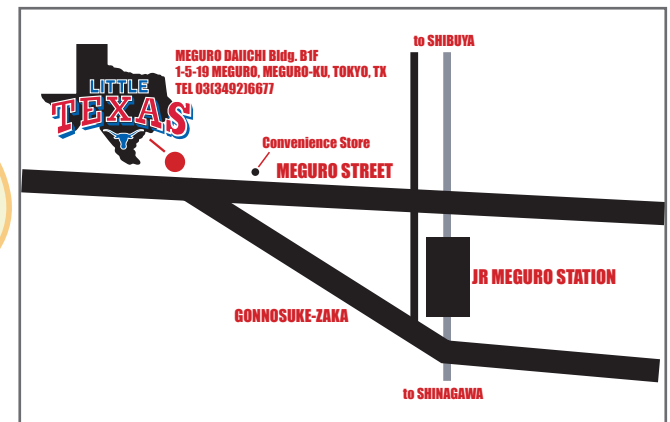

12月 December Event Schedule

1(金)	Bluegrass Night ~ Nessie Expedition	M.C. ¥2,200-
6(木)	石田新太郎とシティライツ、石田美也	M.C. ¥3,000-
7(金)	Bluegrass Swap Meet ~ Host Band Dicky北農 & Grass Pickers	M.C. ¥2,200-
8(土)	The Country Fairground	M.C. ¥2,200-
10(月)	New Departures	M.C. ¥2,200-
11(火)	トニー中村 & The Statesiders	M.C. ¥2,200-
12(水)	Bubba & The Texas Special	M.C. ¥2,200-
13(木)	Floyd Vanlaningham & ザ・リトルテキサスバンド	M.C. ¥2,200-
14(金)	田村大介 with Mockingbirds	M.C. ¥2,200-
15(土)	AKI & Another Frontier	M.C. ¥2,200-
16(日)	Cadillac Cowboys OPEN: 17:00~ START: 18:00~	M.C. ¥2,200-
18(火)	Dicky 北農 & His Band	M.C. ¥2,200-
19(水)	関谷真奈美 & ドリーム・キャッチャーズ	M.C. ¥2,200-
20(木)	河村ささ野 & ザ・リトルテキサスバンド	M.C. ¥2,200-
21(金)	Talent Show - リトルテキサスのステージで歌おう! Host Band 北農英則 & ザ・リトルテキサスバンド	M.C. ¥2,200-
22(土)	2018 Sa-Yo-Na-Ra テキサスダンスナイト Vol. 159 17:00~	D.C. ¥1,500-
23(日)	Little Texas Country Christmas リトルテキサスバンド Vo. Bubba Gt. ミッチー高宮 St. 中沼浩 Bs. 小松章 Dr. 田中秀仁 シャンパン+ケーキ+プレゼント付 ※要予約 OPEN: 17:00~ START: 18:10~	P.C. ¥3,000-