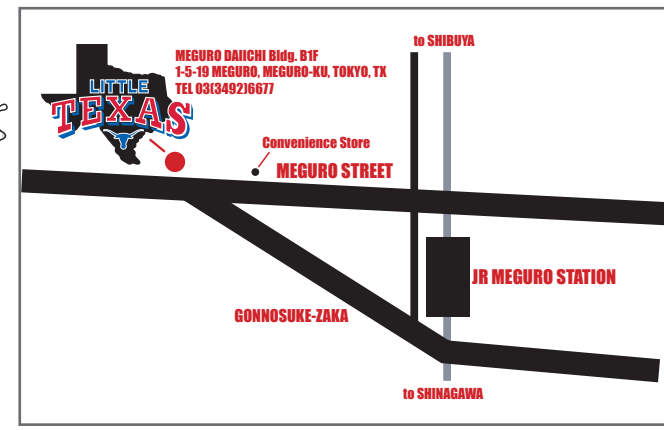

LIVE 19:10~19:50 20:30~21:10 21:50~22:30

7/6(金) 8/3(金) Bluegrass Swap Meet

7/20(金) 8/17(金) Talent Show  
※リトルテキサスのステージで歌いたい方大集合！

7/28(土) 8/25(土) テキサスダンスナイト

8/12(日)~16(木)は夏季休業となります。

※スケジュールは変更になる場合がありますので、ご注意ください。