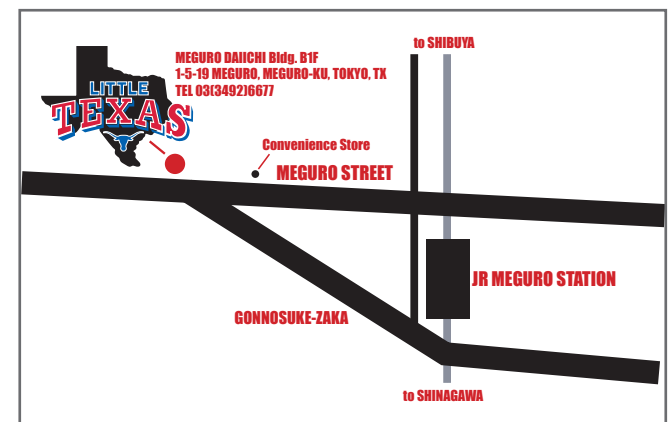

東京都目黒区目黒1-5-19 目黒第一ビルB1F
Phone 03-3492-6677
営業時間 月~金 18:00~24:00
土 17:00~23:00
日祝 Close(貸切可能)

※M.C.-Music Charge, D.C.-Dance Charge, P.C.-Party Charge