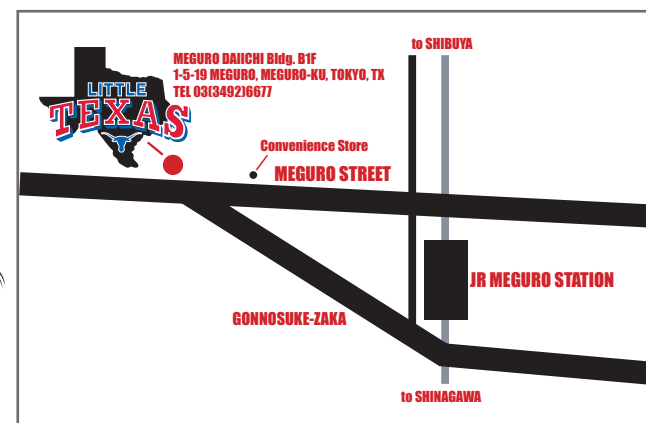

東京都目黒区目黒1-5-19 目黒第一ビルB1F
Phone 03-3492-6677
営業時間 月~金 18:00~24:00
土 17:00~23:00
日祝 Close(貸切可能)