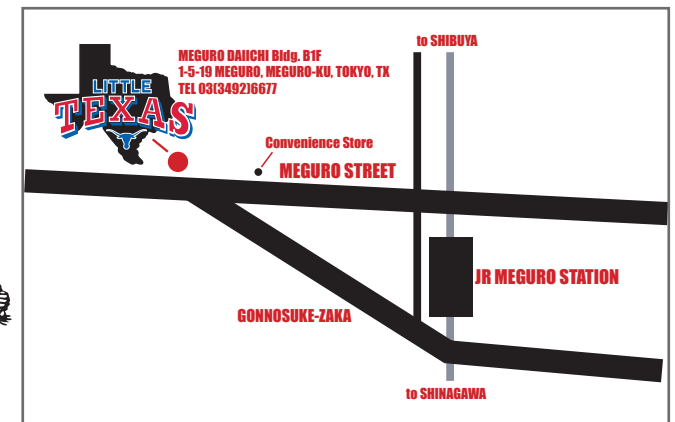

1(木) 石田新太郎とシティライツ、石田美也	M.C. ¥2,500-
2(金) Bluegrass Swap Meet ~ Host Band Dicky北農 & Grass Pickers	M.C. ¥2,200-
3(土) MARY BAND	M.C. ¥2,200-
8(木) Floyd Vanlaningham & ザ・リトルテキサスバンド	M.C. ¥2,200-
9(金) Eddie & Diamondback	M.C. ¥2,200-
10(土) The Country Fairground	M.C. ¥2,200-
14(水) Bubba & The Texas Special	M.C. ¥2,200-
16(金) Talent Show - リトルテキサスのステージで歌おう! Host Band 北農英則 & ザ・リトルテキサスバンド	M.C. ¥2,200-
17(土) AKI & Another Frontier	M.C. ¥2,200-
20(火) Dicky 北農 & His Band	M.C. ¥2,200-
21(水) 田村大介 with Mockingbirds	M.C. ¥2,200-
22(木) Cadillac Cowboys	M.C. ¥2,200-
23(金) トニー中村 & The Statesiders	M.C. ¥2,200-
24(土) テキサスダンスナイト Vol. 149 17:00~	D.C. ¥1,500-
27(火) New Departures	M.C. ¥2,200-
28(水) 関谷真奈美 & ドリーム・キャッチャーズ	M.C. ¥2,200-