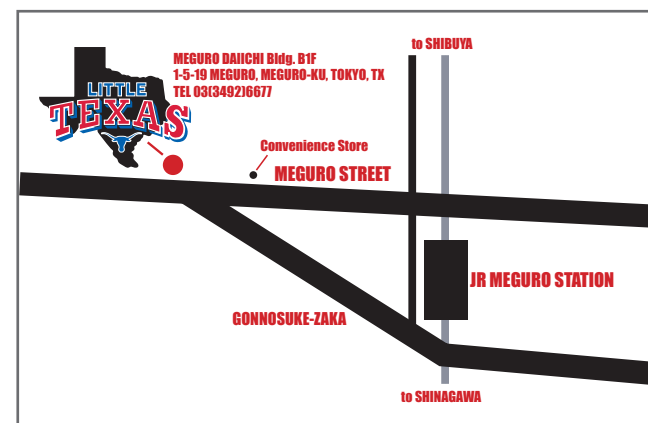

※M.C.-Music Charge, D.C.-Dance Charge, P.C.-Party Charge

東京都目黒区目黒1-5-19 目黒第一ビルB1F
Phone 03-3492-6677
営業時間 月~金 18:00~24:00
土 17:00~23:00
日祝 Close(貸切可能)