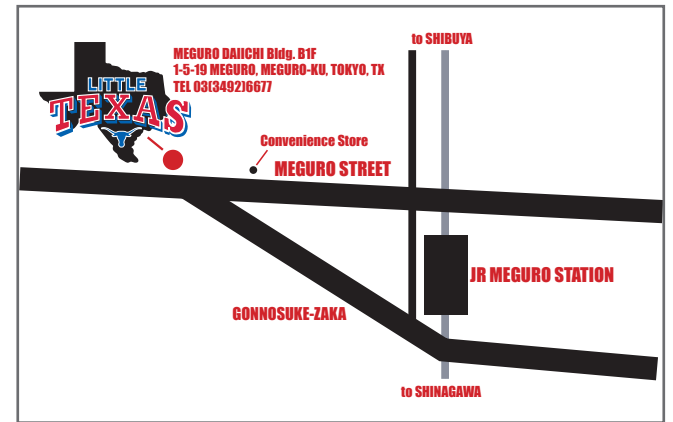

9月 September Event Schedule

1(金)	Bluegrass Swap Meet ~ Host Band Dicky北農 & Grass Pickers	M.C. ¥2,200-
2(土)	MARY BAND	M.C. ¥2,200-
7(木)	石田新太郎とシティライツ、石田美也	M.C. ¥2,500-
8(金)	Eddie & Diamondback	M.C. ¥2,200-
9(土)	The Country Fairground	M.C. ¥2,200-
11(月)	Special Country! マイク伊藤 from Branson Missouri Sugi-G ザ・リトルテキサスバンド Live Time: 19:20~20:20 20:50~21:50 ※要予約	M.C. ¥3,000-
12(火)	田村大介 with Mockingbirds	M.C. ¥2,200-
13(水)	Bubba & The Texas Special	M.C. ¥2,200-
14(木)	New Departures	M.C. ¥2,200-
15(金)	Talent Show - リトルテキサスのステージで歌おう! Host Band 北農英則 & ザ・リトルテキサスバンド	M.C. ¥2,200-
16(土)	ささ木ゆうこ & ザ・リトルテキサスバンド	M.C. ¥2,200-
19(火)	Dicky 北農 & His Band	M.C. ¥2,200-
21(木)	Floyd Vanlaningham & ザ・リトルテキサスバンド	M.C. ¥2,200-
22(金)	トニー中村 & The Statesiders	M.C. ¥2,200-
26(火)	小田トモヒデ & Silver Eagle	M.C. ¥2,200-
28(木)	Cadillac Cowboys	M.C. ¥2,200-
29(金)	South to West Vo.&Gt. Dicky 北農 Vo.&Key. 宇戸俊秀 Vo.&Bs. 金丸秀人 Vo.&Dr. 中島恵吾	M.C. ¥2,200-
30(土)	テキサスダンスナイト Vol. 144 OPEN: 15:00~ Dance Lesson: 17:00~ Close: 20:00	D.C. ¥1,500-