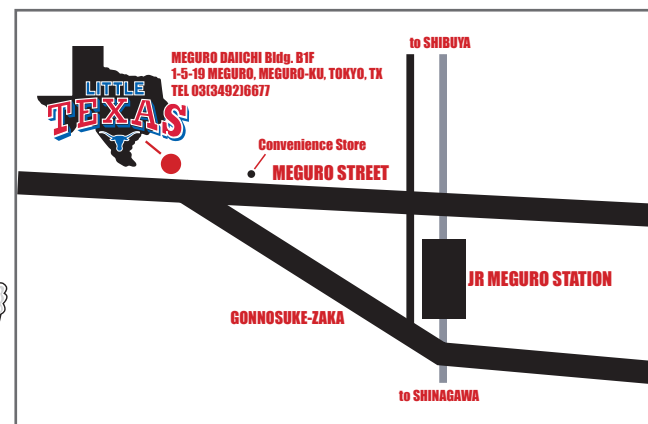

東京都目黒区目黒1-5-19 目黒第一ビルB1F
Phone 03-3492-6677
営業時間 月~金 18:00~24:00
土 17:00~23:00
日祝 Close(貸切可能)